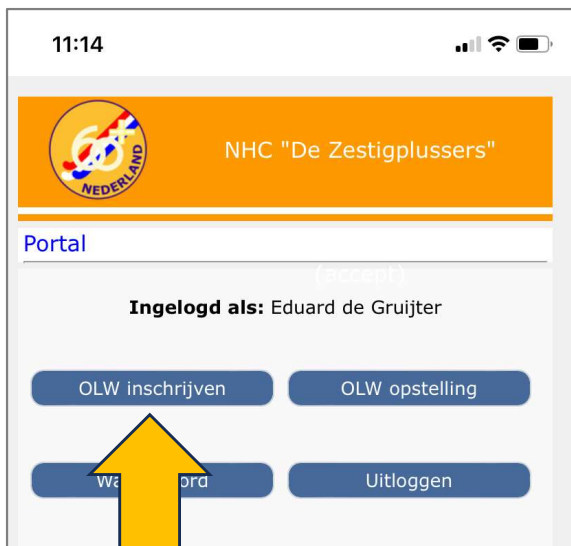

Aanmelding aanpassen

Je kan je aanmelding aanpassen via de link in je mail, en ook via het menu. Kies OLW inschrijven en je krijgt het aanmeldformulier te zien met je laatste keuzes.

Je kan je deelname aanpassen, je voorkeurscategorie en je voorkeursposities.

Na **Verzenden** worden he keuzes aangepast

11:22
📶 🔋

NHC "De Zestigplussers"

Aanmeldformulier OLW

2024-02-21 : OLW Laren TEST
Terug

Inschrijving voor evenement OLW Laren TEST op woensdag 21 februari 2024

Gegevens evenement

Nummer	13
Naam	OLW Laren TEST
Omschrijving	OLW Laren TEST
Vereniging	Laren
Datum	woensdag 21 februari 2024
Inschrijven tot	2024-02-20
Spelers per team	11

Voorkeurs opstelling

1		
2		
3	4	5
6	7	8
9	10	11

Inschrijving

Naam Eduard de Gruijter

Doet mee

Welke categorie

Geef je voorkeuren op welke plek je wilt spelen

1e voorkeur

2e voorkeur

3e voorkeur

Opmerking

Verzenden

2016 © Vastenou Consultancy
KvK 59121270
versie 2.1

🔒 hockeyplanning.nl